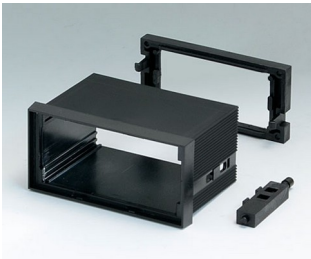

DIN-MODULAR CASES TYPE A

B6032011
DIN-MODULAR CASE TYPE A,
Vers. I
PPO (UL 94 V-0)
black RAL 9005
3.78"x1.89"x2.24"