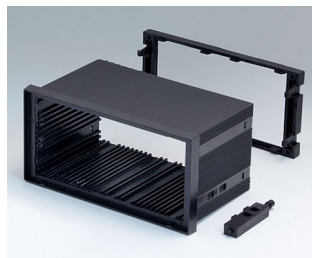

B6043021
DIN-MODULAR CASE TYPE A
PPO (UL 94 V-0)
black RAL 9005
5.67"x2.83"x2.95"