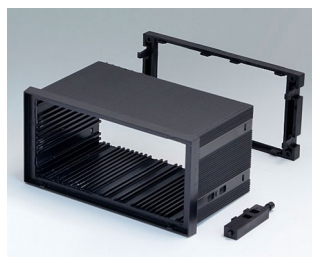

B6043021
DIN-MODULAR CASE TYPE A
PPO (UL 94 V-0)
black RAL 9005
5.67"x2.83"x2.95"